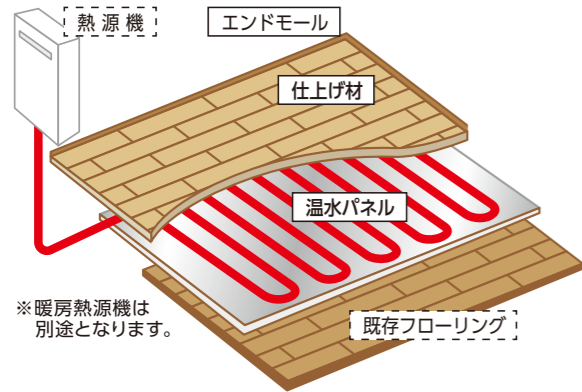

元の床を剥がさず **簡単・素早く** **キレイに!**

# 床暖房

床のリフォームをお考えの方におススメ!!  
お部屋の床を剥がすことなく、そのまま上に温水パネルを設置するだけ。  
フローリングも新しくなり、その日から足元ポカポカの床暖房が完成です。

**約1~2日で簡単施工!!**