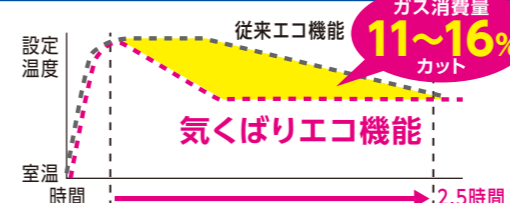

即暖機能
点火と同時に通常よりパワフルに運転し、すばやくお部屋を暖める

通常運転時:オレンジ色点灯 速暖運転時:赤色点灯

B RC-W4401NP-PW
外形寸法:幅430×奥160(脚部228)×高486mm
質量:8.7kg
暖房能力:4.40kW(3,780kcal/h)
定価 ¥86,130[税込]を

特別価格 ¥43,000 [税込]

プラスマクラスター 選択式自動消火機能 気くばりエコ 24hタイマー 選択式おやすみタイマー

暖房の目安 木造(20.0m) 12畳まで | コンクリート造(26.5m) 16畳まで

謝恩価格

【ガス料金プラン】 **暖房プラン**
※詳しくは、うら表紙の料金プランをご覧ください。

パワフルな暖房能力で
広いお部屋も一台で快適

NORITZ

すっきりシンプルなデザイン、
軽量設計でコンパクトなガスファンヒーター

C GFH-5802S
外形寸法:幅520×奥175(脚部180)×高446mm
質量:8.7kg
暖房能力:5.81kW(5,000kcal/h)
定価 ¥94,380[税込]を

エコ運転 選択式自動消火機能
おはようタイマー おやすみタイマー
スポット暖房

スポット暖房 エコ運転 3秒押し

謝恩価格

【ガス料金プラン】 **暖房プラン**
※詳しくは、うら表紙の料金プランをご覧ください。

スタンダードタイプファンヒーター

Rinnai

スポット暖房 暖めたい所だけを効率的に暖める

ワンタッチでエアフィルターの掃除
軽量設計で持ち運びカンタン

D SRC-365E
外形寸法:幅440×奥150(脚部207)×高440mm
質量:6.3kg
暖房能力:4.07kW(3,500kcal/h)
オープンブライス ¥49,500[税込]相当を

気くばりエコ 選択式自動消火機能
おはようタイマー 選択式おやすみタイマー
スポット暖房

暖房の目安 木造(18.0m) 11畳まで | コンクリート造(25.0m) 15畳まで

ガス赤外線ストーブ

【ガス料金プラン】 **暖房プラン**
※詳しくは、うら表紙の料金プランをご覧ください。

35%OFF

電源(AC100V)を使わず、点火が可能
ピアノタッチで、
簡単操作の縦型タイプ

Rinnai

安全機能
・立消え安全装置
・不完全燃焼防止装置
・転倒時消火装置

E R-852PMSⅢ(C)
外形寸法:幅350×奥284×高505mm
定価 ¥43,670[税込]を

特別価格 ¥28,300 [税込]

暖房の目安 木造(18.0m) 11畳まで | コンクリート造(25.0m) 15畳まで

安心・安全の機能が充実!

※機能マークの説明

1 プラズマクラスター
空気中にプラズマクラスターイオンを放出し、空気をキレイにします。(1年中ご使用いただけます。)

2 空気清浄
ファンで空気を吸い込み、集じんフィルターでダニ、カビ、花粉などお部屋の汚れを除去します。

3 気くばりエコ
運転開始直後の室温を検知して、比較的暖かい時は設定室温を下げる時間を自動的に調節する事によって、ムダな暖め過ぎを防ぎ、ガス消費量も抑えます。

4 エコ運転
設定温度までお部屋が暖まると、30分に1℃ずつ、2回(合計2℃)自動的に設定温度を下げます。ムダに暖め過ぎないように、自動的に省エネをサポートします。