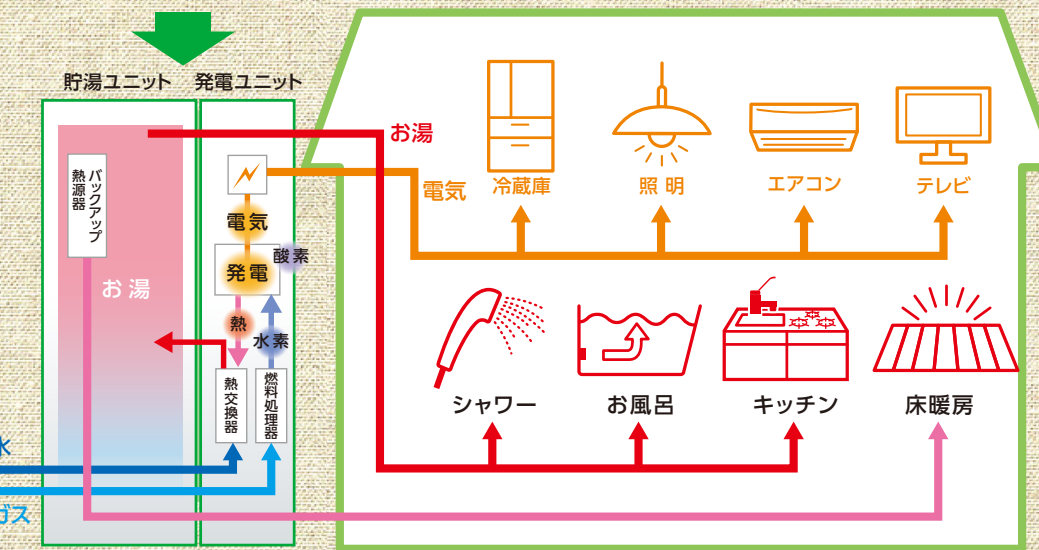

### 新型コロナウイルス感染症への対応にご協力ください。

**チェック**

お得な情報が満載です!!

**エネファーム** は、**ガス** を使って、「電気」と「お湯」をつくります。

10年メンテナンス保証付 **当該標準金利手数料 0%**

ガスに含まれる水素と空気中の酸素を化学反応させて発電し、電気をつくり出します。このとき発生する熱で同時にお湯も作り出すので、省エネに大きく貢献できます。

**お湯** をつくる  
電気と一緒に、給湯に利用します。

**暖房** もできる  
毎日を快適にする温水暖房設備と組み合わせて使えます。

**電気** をつくる  
エネファームでつくった電気は、住まいの中に供給されます。

**停電時でも電気** が使える

「エネファーム」及び「ENE-FARM」は、登録商標です。

エネルギーをつかう家から、つくる家へ。

エネファームは、わが家で電気をつくり、お湯も同時につくり出す家庭用燃料電池です。「エネルギー」と「ファーム=農場」を組み合わせで名付けられました。わが家で使うエネルギーを、家庭菜園のようにわが家で作る。エネルギーをムダなく使い、エコな暮らしをエネファームが実現します。